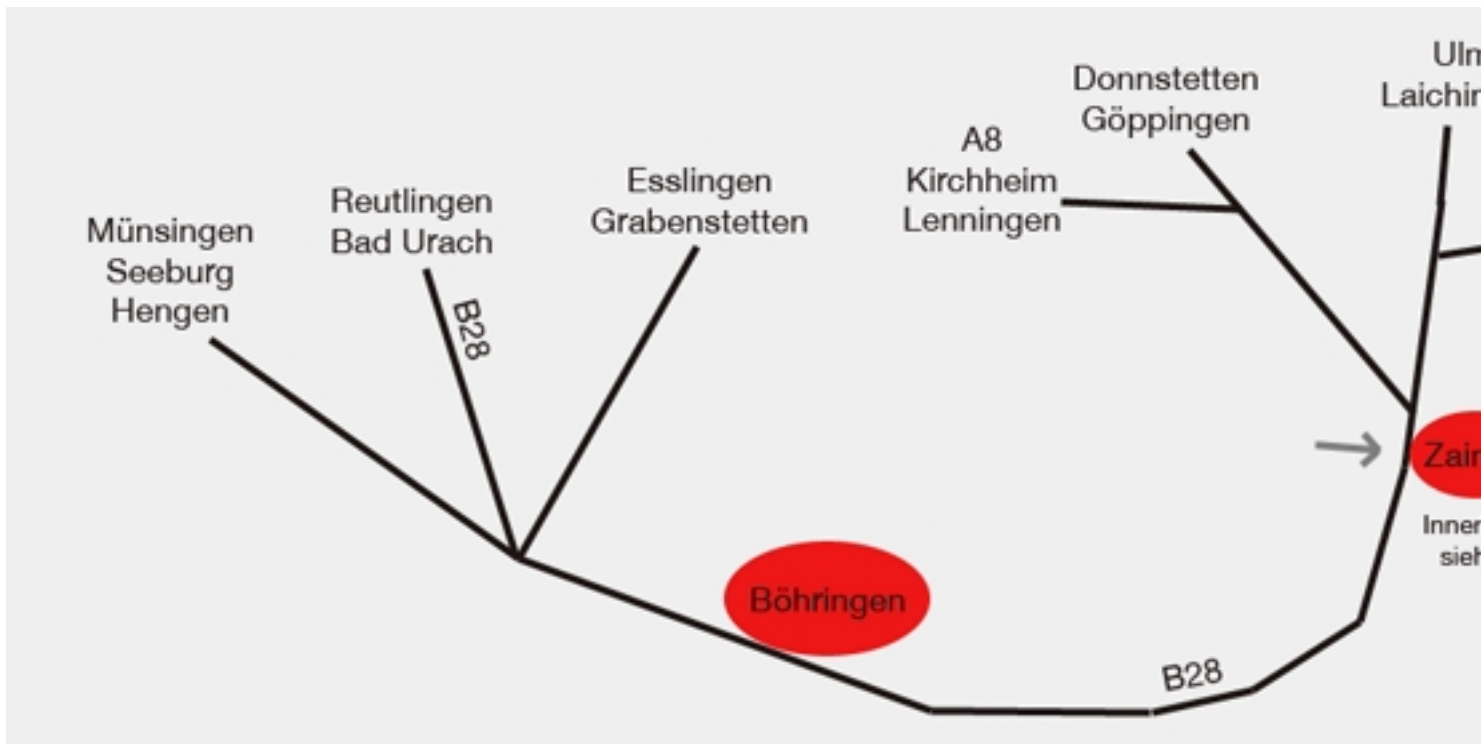

Anfahrt

Drosselweg 5
72587 Römerstein/Zainingen

[Routenplaner](#) (Quelle: maps.google.de)